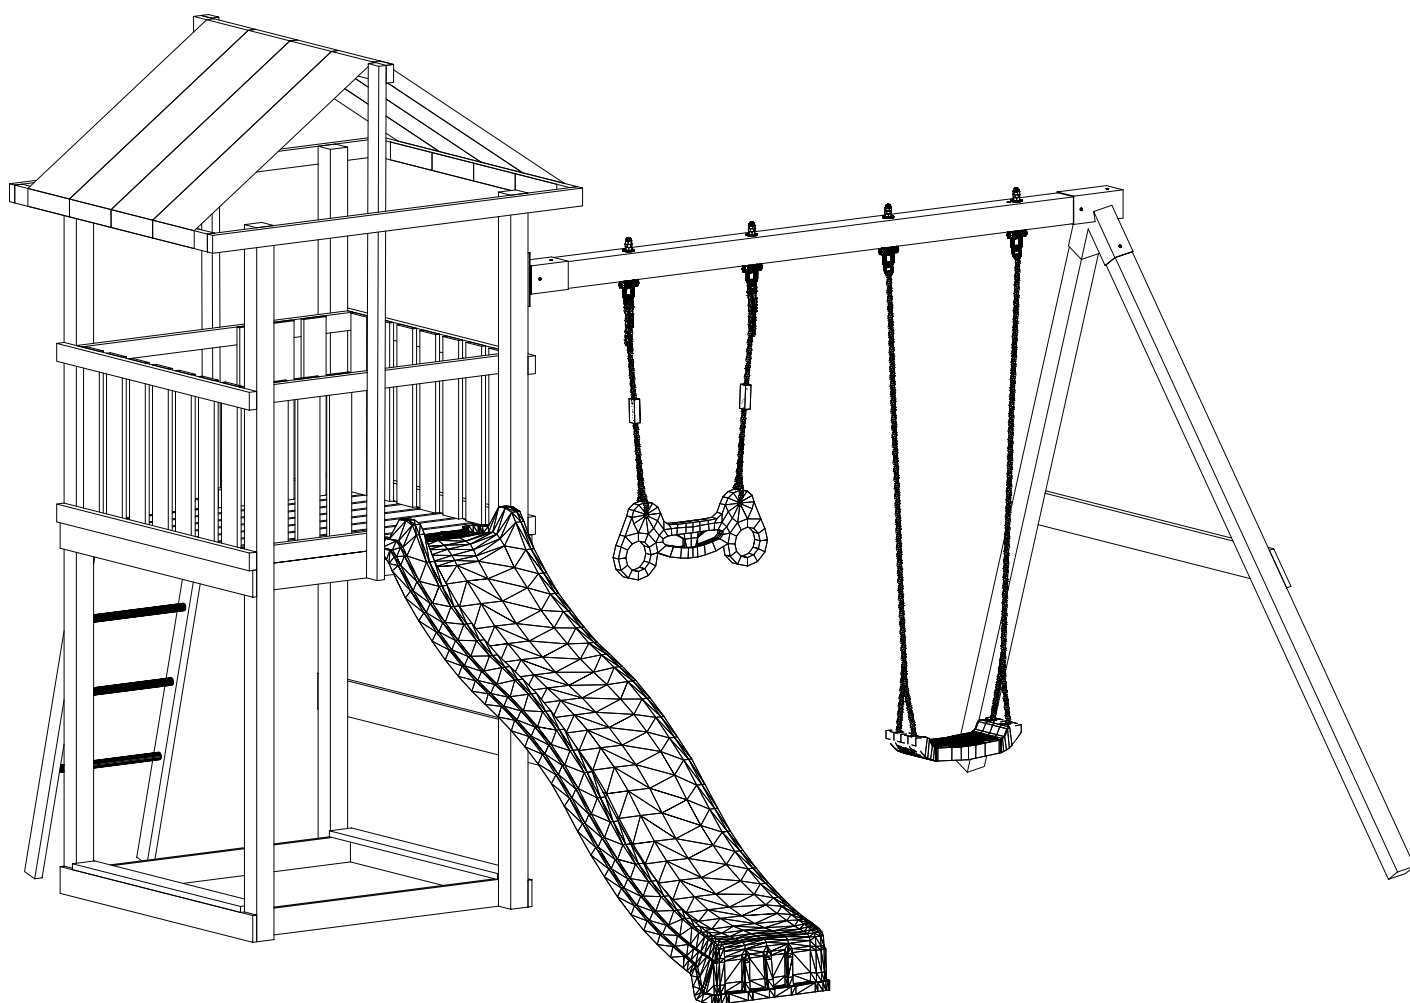

HŘIŠTĚ DĚTSKÉ

Marimex Play 002

(305 x 253 x h240cm)

003_00650_04122018

NÁVOD K SESTAVENÍ

fungoo.eu®

IHRISKO DETSKÉ

Marimex Play 002

(305 x 253 x h240cm)

003_00650_04122018

NÁVOD NA ZOSTAVENIE

VAROVÁNÍ!

Pouze pro domácí venkovní použití.

Není vhodné pro děti mladší 3 let.

Riziko pádu a/nebo úrazu.

Maximální váha 1 uživatele je 50kg

Maximální počet uživatelů na sestavě

ve stejném čase je: 2.

VAROVANIE!

Iba pre domáce vonkajšie použitie.

Nie je vhodné pre deti mladšie ako 3 roky.

Riziko pádu a / alebo úrazu.

Maximálna váha 1 používateľa je 50kg