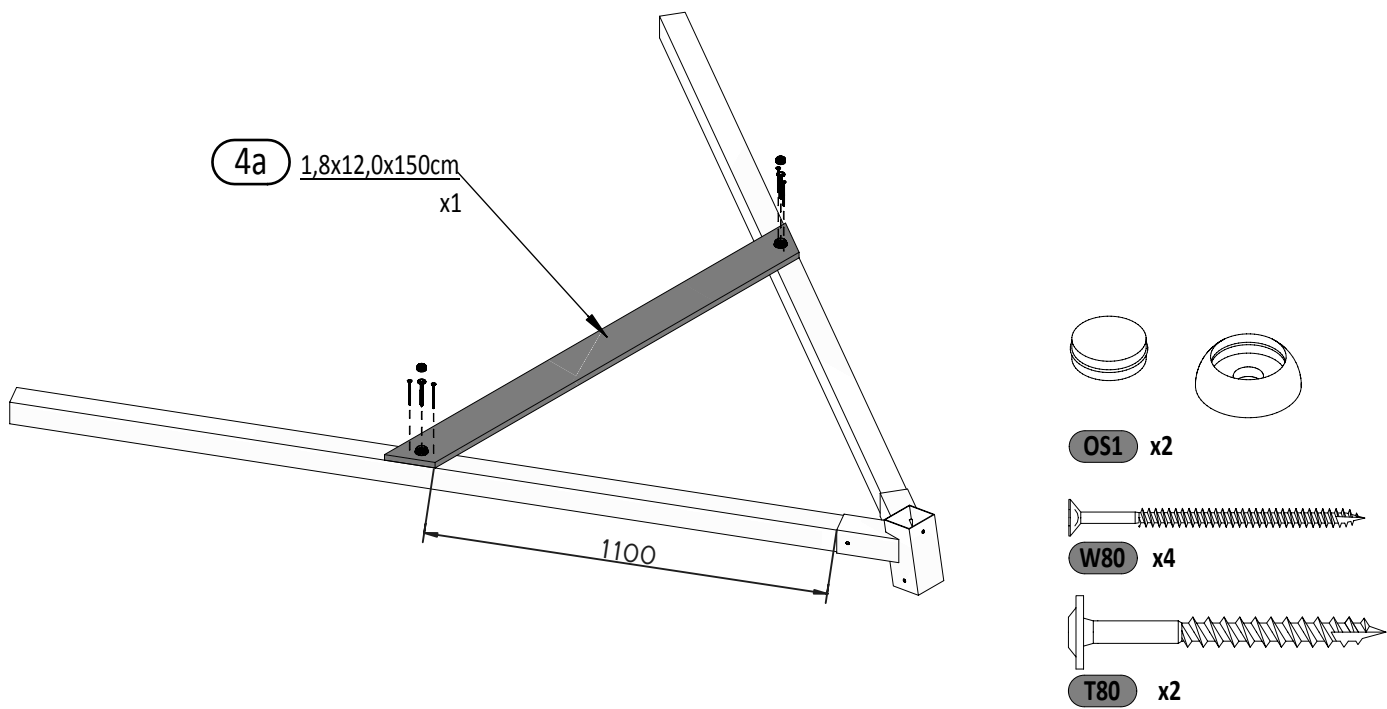

- W20 x4
 

- TX25 x1 00190
TX40 x1 00242
Ø5,5 x1 01372

- ZA x4 00002
ST x1 00031
SF x1 00001
MG x2 00140

9,0 x 9,0 cm

Ozn.	Rozměr/Rozmer(mm)	ks.
1a	90x90x2400mm	1

7,0 x 7,0 cm

Ozn.	Rozměr/Rozmer(mm)	ks.
2	70x70x2400mm	2

1,8 x 12,0 cm

Ozn.	Rozměr/Rozmer(mm)	ks.
3	18x120x1600mm	1
4a	18x120x1500mm	1

1a

2

3

4a

P17 x4

T60 x4

P17 x3

T60 x3

OS1 x2

W80 x4

T80 x2

3 1,8x12,0x160cm
x1

07

08