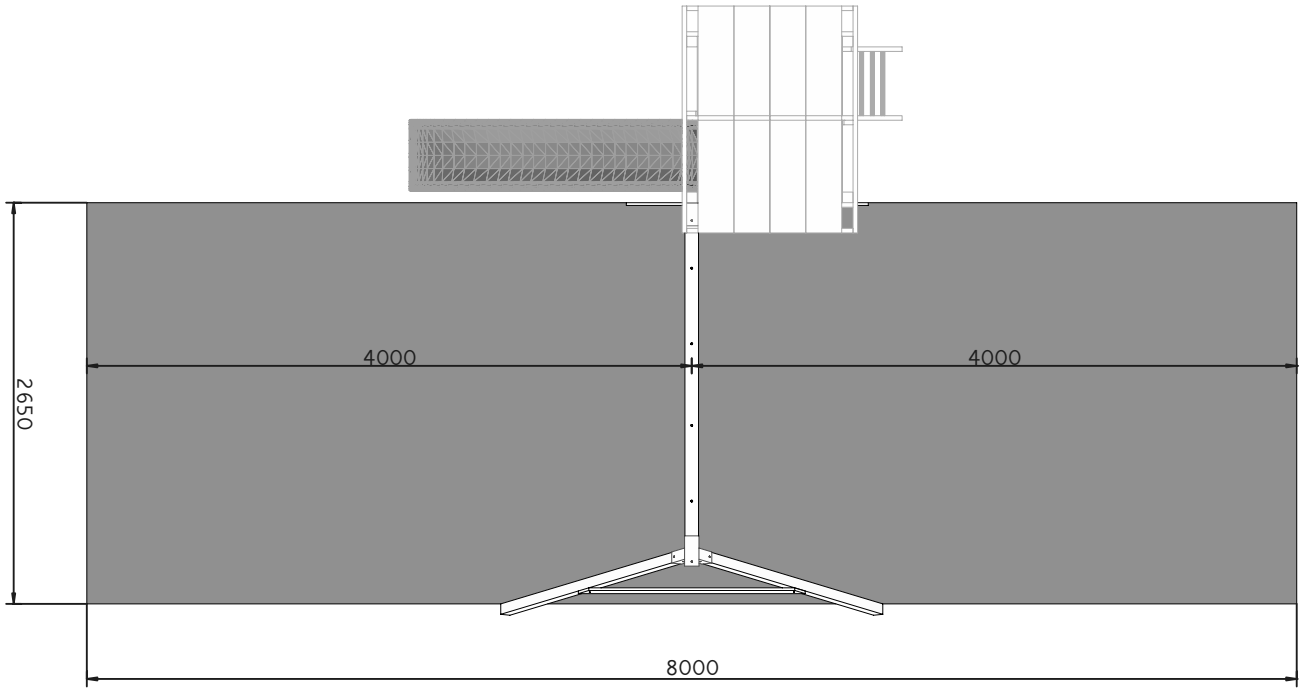

Maximálny počet užívateľov na zostave

v rovnakom čase je: 2.

- W80 x8
 

- T80 x4
 

- T60 x17
 
MH x1 00937
TH x1 00936

- P17 x17
 

- OS1 x4
 

PLT x1 00197

- W20 x4
 

- TX25 x1 00190
TX40 x1 00242
Ø5,5 x1 01372

- ZA x4 00002
ST x1 00031
SF x1 00001
MG x2 00140

9,0 x 9,0 cm

Ozn.	Rozměr/Rozmer(mm)	ks.
1a	90x90x2400mm	1

7,0 x 7,0 cm

Ozn.	Rozměr/Rozmer(mm)	ks.
2	70x70x2400mm	2

1,8 x 12,0 cm

Ozn.	Rozměr/Rozmer(mm)	ks.
3	18x120x1600mm	1
4a	18x120x1500mm	1

1a

2

3

4a

P17 x4

T60 x4

P17 x3

T60 x3

OS1 x2

W80 x4

T80 x2

3 1,8x12,0x160cm
x1

07

08